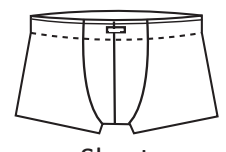

Skład:
100%
bawełna.

Rozmiary:
S-M-L-XL-XXL

Kolory:

Vest

MSH003

Skład:
95% bawełna,
5% elastan.

Rozmiary:
M-L-XL-XXL

Kolory: