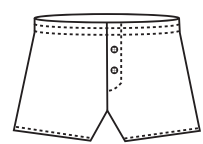

MBX001

Skład:
100% bawełna.

Rozmiary:
M-L-XL-XXL

Kolory:

Boxers

MLH001

Skład:
95% bawełna,
5% elastan.

Rozmiary:
M-L-XL-XXL

Kolory:

Long Short

MLH018

Skład:
95% bawełna,
5% elastan.

Rozmiary:
M-L-XL-XXL

Kolory:

Long Short

MLH024

Skład:
95% bawełna,
5% elastan.

Rozmiary:
M-L-XL-XXL

Kolory:

Long Short

MBX004

Skład:
100% bawełna.

Rozmiary:
M-L-XL-XXL

Kolory: