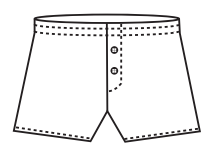

Kolory:

Long Short

MLH018

Skład:
95% bawełna,
5% elastan.

Rozmiary:
M-L-XL-XXL

Kolory:

Long Short

MLH024

Skład:
95% bawełna,
5% elastan.

Rozmiary:
M-L-XL-XXL

Kolory:

Long Short

MBX004

Skład:
100% bawełna.

Rozmiary:
M-L-XL-XXL

Kolory:

Boxers

MLH017

Skład:
95% bawełna,
5% elastan.

Rozmiary:
M-L-XL-XXL

Kolory:

Long Short

MLH022

Skład:
95% bawełna,
5% elastan.

Rozmiary:
M-L-XL-XXL

Kolory:

Long Short

MLH025

Skład:
95% bawełna,
5% elastan.

Rozmiary:
M-L-XL-XXL

Kolory:

Long Short